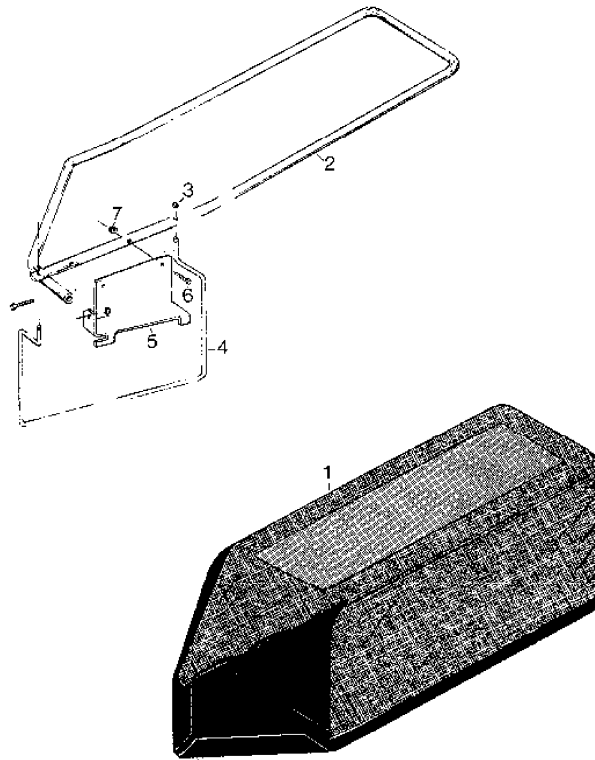

Art. no. 11-2911