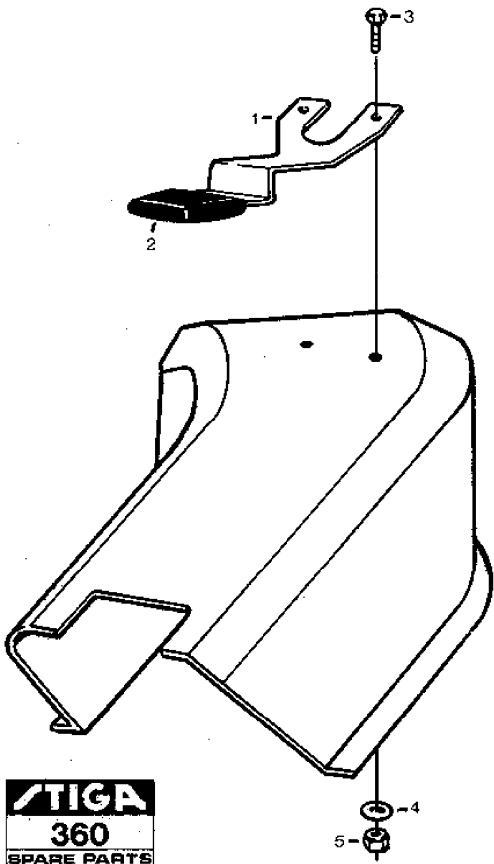

Art. no. 11-6919