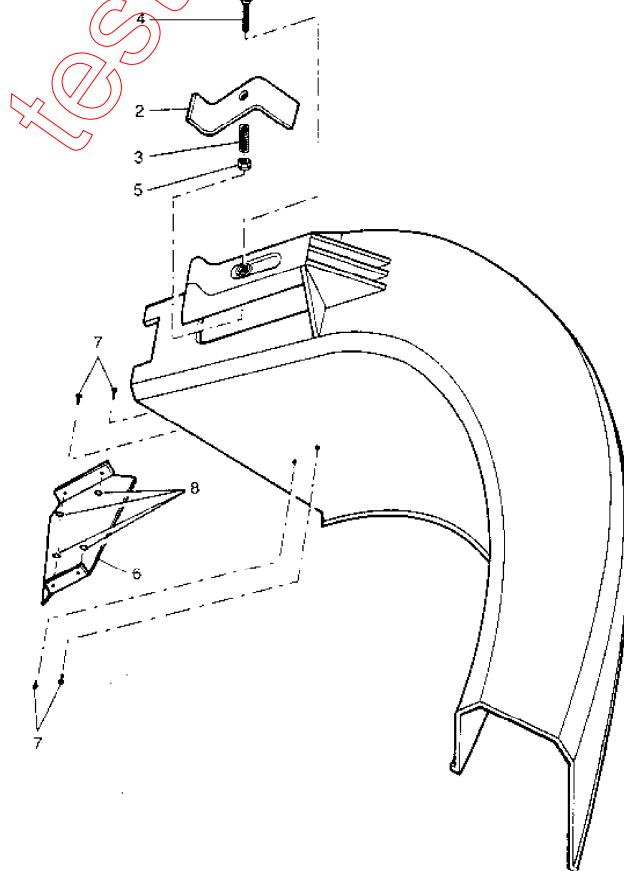

## Section: GRASS COLLECTOR SIDE DISCHARGE CHUTE

Pos.	Quantity	Spare part No	Description	Kit	Notes	New
		1912 2911 6919 6939				
0		..11-1912-11	Grass collector ass		Dino	
1	1	1119-0042-01	.Collecting bag			
2	1	1119-0014-00	.Tubular frame			
3	1	1119-0015-00	.Attaching clamp			
A01	1	..11-2911-11	Grass collector ass		Tornado	
A02	1	1119-0002-00	.Tubular frame			
A03	2	9672-0001-02	..Starlock			
A04	1	1119-0040-01	.Wire clamp			
A05	1	1119-0004-00	.Attachment fitting			
A05	1	1119-0005-00	.Set of screws			
A06	3	9865-0525-16	..Screw			
A07	3	9747-0531-02	..Nut			
B00		..11-6919-11	Side discharge assy		Turbo 460	
B01	1	1111-1439-01	.Spring			
B02	1	1111-2032-01	.Knob			
B03	2	9997-0512-16	.Screw			
B04	2	9699-0099-02	.Washer			
B05	2	9747-0531-02	.Nut			
C00		..11-6939-11	Side discharge assy		Turbo 510S (1985-)	
C02	1	1812-1104-01	.Lock plate		Turbo 510SE (1986-9)	
C03	1	1812-0769-01	.Spring			
C04	1	1812-1101-01	.Screw			
C05	1	1812-1106-01	.Lock nut			
C06	1	1812-1105-01	.Baffle			
C07	4	1812-1102-01	.Rivet			
C08	4	1812-1103-01	.Washer			